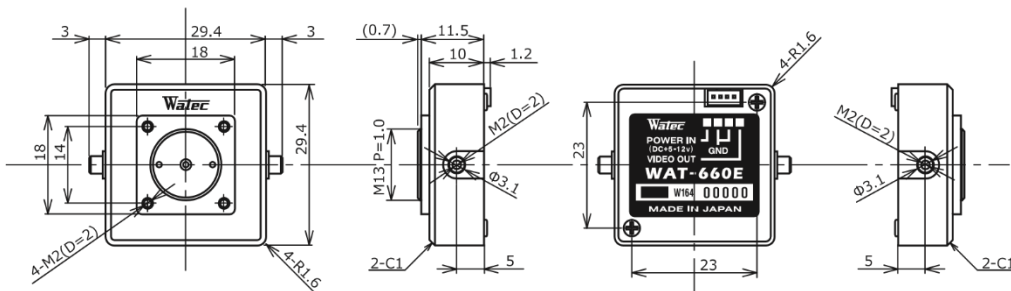

WAT-660E P3.7 1/4" Miniature Camera

Compact square camera with built-in lens

■ Min.illumination 0.01 lx F4.5 (AGC ON=42dB, Shutter=OFF)

■ Wide input voltage range (*DC 5V to 12V)

※Glass lenses and pinhole lens are not interchangeable

規格

視頻標準		EIA	CCIR
攝像素子		1/4 CMOS image sensor	
總畫素		648(H) x 488(V)	
Unitcell size		5.6μm × 5.6μm	
同步方式		內同步	
掃描方式		Progressive	
視頻輸出		Composite video, 1.0 V(p-p) 75Ω (Unbalanced)	
解析度(H)		More than 480TVL (Center)	
最低照度 :		0.01lx. F4.5 (AGC HIGH=42dB, Shutter=OFF)	
信號雜訊比 :		More than 52dB (AGC OFF=0dB, γ=1.0)	
功能設置 :		-	
AE mode	Fixed	-	
	EI	1/60 – 1/100000 sec.	1/50 – 1/100000 sec.
AGC	ON	0 - 42 dB	
	OFF	-	
Gamma 特性		γ≒0.45	
Video leve:		100 IRE	
背光補償		BLC	
Interface		4P connector (Composite Video, Power in)	
電源電壓		DC+5V – 12V	
消耗電流		0.45W/90mA (DC+5V), 0.45W/37.5mA (DC+12V)	
動作溫度		-10° ~ 50°C	
保存溫度		-30° ~ 70°C	
動作/保存溫度		95% RH 以下 (無結霜)	
鏡頭座		3820BC-12 (f3.8 F2.0)	
重量		約 23g	
配件		4P cable	