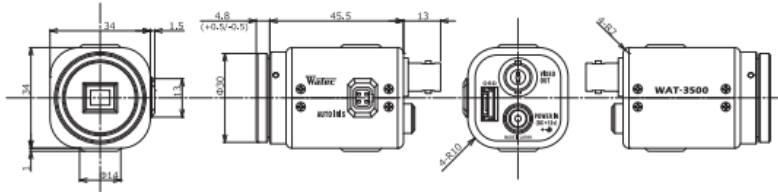

# WAT-3500 1/2.8"

NEW

白點校正功能：	Up to 2046 pixels
清晰度：	OFF/ON (級別調整)
除霧功能：	OFF/ON (級別調整)
數位放大：	ZOOM (x1.01 – x6.00), PAN/TILT
隱私遮蔽：	8 masks
鏡像倒影：	OFF, V-FLIP, H-FLIP, HV-FLIP
Freeze：	OFF/ON
Neg. Image：	OFF/ON
介面：	BNC(複合視頻), 電源輸入, 遙控器(RC-01), 自動光圈
電源電壓：	DC+12V±10%
消耗電源：	2.52W (210mA)
動作/保存溫度：	-10° - + 50°C / -30° - + 70°C
動作/保存濕度：	95% RH 以下 (無結霜)
鏡頭座：	CS-MOUNT (可調焦點)
重量：	約 78g
配件：	4P cable, 六角螺絲刀,
Acquired standards	FCC *2

## 規格

系統：	EIA	CCIR	
攝像素子：	1/2.8 inch BSI CMOS image sensor		
總畫素：	1945(H) x 1097(V) *1		
Unit cellsize：	2.9µm(H) x 2.9µm(V)		
影像方式：	-		
同步方式：	內同步		
掃描方式：	Progressive		
信號輸出：	Composite: 1.0V(p-p), 75Ω (Unbalanced)		
水平設置：	7.5IRE	0IRE	
水平解析度：	More than 570TVL (Center)		
最低照度：	0.0001 lx. F1.4 (AGC HIGH=720dB, Shutter=OFF)		
	0.000007 lx. F1.4 (AGC HIGH=720dB, Shutter=15)		
信號雜訊比：	More than 45dB (AGC OFF=0dB, γ=1.0)		
功能設置：	OSD : Remote controller		
AE mode：	Fixed	x2, x3, x4, x5, x6, x7, x8, x9, x10, x12, x15 (frame)	
		1/30, 1/60, 1/120, 1/180, 1/240, 1/300 sec.	1/30, 1/50, 1/100, 1/150, 1/200, 1/250 sec.
		1/500, 1/1000, 1/2000, 1/5000, 1/10000 sec.	
	EI	1/30 – 1/10000 sec.	1/25 – 1/10000 sec.
		x15 – 1/10000 sec.	
白平衡：	-		
自動增益控制	ON	0 – 36dB (LOW), 0 – 50dB (MID), 0 – 72dB (HIGH)	
(AGC)：	OFF	0dB	
手調增益控制(MGC)：	0 – 72dB (5dB step)		
Gamma 特性：	γ=USER (Level adjustable)		
Noise reduction 降噪：	3DNR OFF/ON Level adjustable, 2DNR OFF/ON Level adjustable, 3D+2DNR ON Level adjustable,		
寬動態範圍：	WDR OFF/ON 可調整水平, D-WDR OFF/ON 可調整水平		
鏡頭光圈：	DC		
逆光補償：	BLC, HSBL		