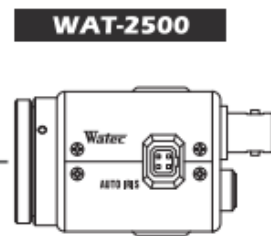

Accessories Options

CS-mount lenses

M13VG288IR M13VG850IR
AG3Z2812FCS-MPWIR AG4Z1214FCS-MPIR

Miniature lenses / Mount adaptors

M2520BC-12 M2920BC-12
M3620BC-12 M0620BC-12 28MMA-M12-155
M1625BC-12

C-mount lenses

*Not in our lineup
C-mount adaptor
30CMA-R

VIDEO OUT (BNC)

OSD

Cable