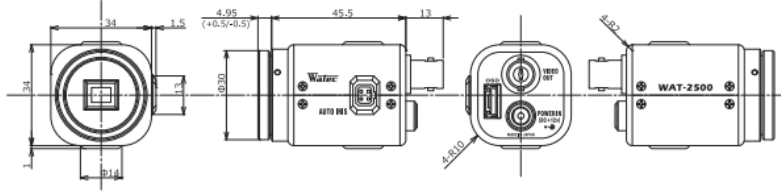

WAT-2500 1/2.8"

NEW

白點校正功能：	Up to 2046 pixels
清晰度：	OFF/ON (級別調整)
除霧功能：	OFF/ON (級別調整)
數位放大：	ZOOM (x1.01 – x6.00), PAN/TILT
隱私遮蔽：	8 masks
鏡像倒影：	OFF, V-FLIP, H-FLIP, HV-FLIP
Freeze：	OFF/ON
Neg.Image：	OFF/ON
介面：	BNC(複合視頻), 電源輸入, 遙控器(RC-01), 自動光圈
電源電壓：	DC+12V±10%
消耗電源：	2.52W (210mA)
動作/保存溫度：	-10° - + 50°C / -30° - + 70°C
動作/保存濕度：	95% RH 以下 (無結霜)
鏡頭座：	CS-MOUNT (可調焦點)
重量：	約 78g
配件：	4P cable, 六角螺絲刀,
Acquird standards	FCC *2

*1: The output is cut according to the video standard. *2: CE standard is not acquired.

規格

系統：	NTSC	PAL	
攝像素子：	1/2.8 inch BSI CMOS image sensor		
總畫素：	1945(H) x 1097(V) *1		
Unit cellsize：	2.9µm(H) x 2.9µm(V)		
影像方式：	RGB primary color bayer arrangement mosaic filter on chip		
同步方式：	內同步		
掃描方式：	Progressive		
信號輸出：	Composite: 1.0V(p-p), 75Ω (Unbalanced)		
水平設置：	7.5IRE	0IRE	
水平解析度：	More than 570TVL (Center)		
最低照度：	0.0065 lx. F1.2 (AGC HIGH=720dB, Shutter=OFF)		
	0.0004 lx. F1.2 (AGC HIGH=720dB, Shutter=15)		
信號雜訊比：	More than 45dB (AGC OFF=0dB, γ=1.0)		
功能設置：	OSD : Remote controller		
AE mode：	Fixed	x2, x3, x4, x5, x6, x7 x8, x9, x10, x12, x15 (frame)	
		1/30,1/60,1/120,1/180,1/240,1/300 sec.	1/30,1/50,1/100,1/150,1/200,1/250 sec.
		1/500, 1/1000, 1/2000, 1/5000, 1/10000 sec.	
	EI	1/30 – 1/10000 sec.	1/25 – 1/10000 sec.
		x15 – 1/10000 sec.	
白平衡：	ATW, PWB, MWB		
自動增益控制 (AGC)：	ON	0 – 36dB (LOW), 0 – 50dB (MID), 0 – 72dB (HIGH)	
	OFF	0dB	
手調增益控制(MGC)：	0 – 72dB (5dB step)		
Gamma 特性：	γ=USER (Level adjustable)		
Noise reduction 降噪：	3DNR OFF/ON Level adjustable, 2DNR OFF/ON Level adjustable, 3D+2DNR ON Level adjustable,		
寬動態範圍：	WDR OFF/ON 可調整水平, D-WDR OFF/ON 可調整水平		
鏡頭光圈：	DC		
逆光補償：	BLC, HSBLC		