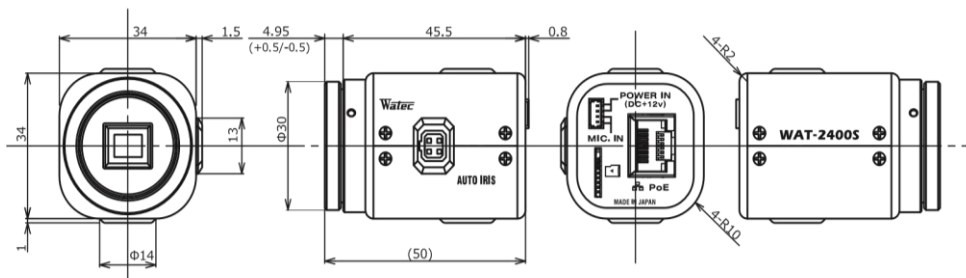

WAT-2400S

1/2.8 小型 高靈敏度網路彩色攝像機

As small as WAT-902 series

■ 特徵

- 支持 microSD 可實現單機錄製，無需網路連接。
- 6 秒視頻快速啟動。
- 省電 PoE : 2.4W/50mA DC+12V : 1.8W/150mA

■ 外型尺寸圖

規格

攝像素子:	1/2.8型 inch BSI CMOS image sensor		
總畫素:	1945(H) x 1097(V)		
Unit cell size:	2.9µm(H) × 2.9µm(V)		
攝像方式:	RGB primary color bayer arrangement mosaic filter on chip		
同步方式:	內同步		
掃描方式:	Progressive		
輸出形式:	1920x1080, 1280x720, 800x600, 704x480, 704x400, 640x480, 640x360, 320x240		
最大速率:	60 fps		
視頻壓縮:	H.264, MJPEG		
最低照度:	0.007lx F1.2 (AGC 高=72dB, 快門=關)		
水平解析度(S/N):	-		
功能設置:	瀏覽器		
AE 模式:	固定	1/30, 1/60, 1/120, 1/250, 1/500, 1/1000,	1/25, 1/50, 1/100, 1/200, 1/400, 1/800,
		1/2000, 1/4000, 1/8000, 1/15000,	1/1600, 1/3200, 1/6400, 1/12800,
	EI	1/30000 (秒) *1	1/25600 (秒) *2
		1/30 - 1/30000 (秒) *1 x32 - 1/30000 (秒) *1 *3	1/25 - 1/25600 (秒) *2 x32 - 1/25600 (秒) *2 *3
白平衡:	ATM, PWB, MWB, PRESET (3000K, 5000K, 8000K)		
AGC:	ON	0 - 72dB	
	OFF	0dB	
MGC:	-		
白天/黑夜:	-		
Noise reduction 降噪:	30DNR OFF/ON (Level adjustable)		
寬動態範圍:	WDR OFF/ON (Level adjustable)		
鏡頭光圈:	DC		
逆光補償:	BLC, HSBLC		
白點校正功能:	ON		
清晰度:	Level可調整		
除霧:	OFF/ON (Level adjustable)		
數位變焦:	-		
隱私遮蔽:	16 masks		
鏡像倒像:	OFF, V-FLIP, H-FLIP, HV-FLIP		
Freeze:	-		
動態偵測:	OFF/ON 4個區域可任意配置		
Neg. Image:	-		
ONVIF:	profile S		
Supported protocols:	TCP/IP, UDP/IP, RTP(RTCP), RTSP		
	SNTP, HTTP, FTP, DHCP, DNS		
Interface:	RJ4S (10BASE-T, 100BASE-T), 4P Connector (MIC IN, POWER IN), 自動光圈 microSD (推薦:SDHC/SDXC 標準, MLC type, Speed CLASS 10 or more, Capacity of 256GB or less)		
電源電壓:	PoE +48V (IEEE02.3af), DC+12 - 36V *+12 is recommended for DC input		
消耗電流:	2.4/50mA (PoE +48V), 1.80W/150mA (DC+12V)		
動作溫度:	0 - +50°C		
保存溫度:	-30 - +70°C		
動作/保存溫度:	95% RH 以下 (無結露)		
鏡頭座:	CS mount (Back focus adjustable)		
重量:	約 80g		
配件:	4P cable, 六角板手, Clamp filter		

4P cable (300mm)

POWER IN (DC+12-36V)

MIC. IN

Cable with connectors

CB-06

LINE IN

POWER IN (DC+12V)

CB-07